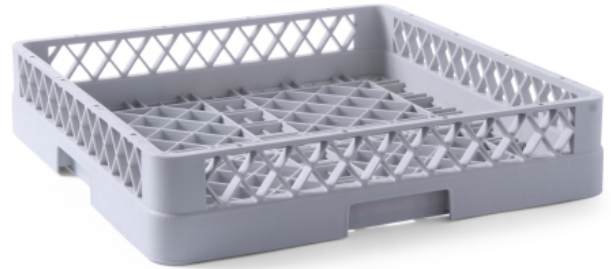

Cestello universale per lavastoviglie

877005

Adatto per contenitori, tazze, pentole, etc. La struttura favorisce il massimo ingresso di acqua durante il lavaggio. Con fondo a maglie larghe.

Specificazioni

Materiali	: PP (polipropilene)
Inseribile	: No
Pieghevole	: No
Imballato per	: 1
Tipo di imballo (mm)	: Etichetta
Larghezza (mm)	: 500
Profondità (mm)	: 500
Altezza (mm)	: 100
Measurements	: 500x500x(H)100

Specifiche di trasporto

EAN	: 8711369312803
Gross weight (kg)	: 1.488
Net weight (kg)	: 1.488
Intrastat code	: 39241000
Export carton length (mm)	: 520
Export carton width (mm)	: 520
Export carton height (mm)	: 620
Quantity per export carton	: 6
Sales units per pallet	: 36