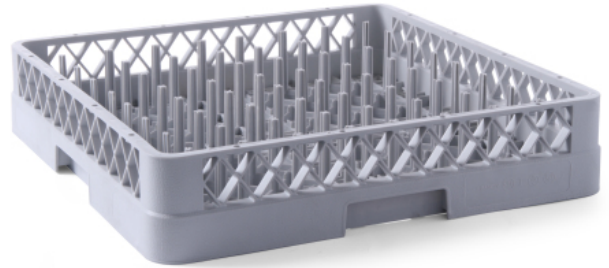

## Cestello per lavastoviglie

877104

Per piatti. Con fondo prestampato. Permette la massima efficacia di lavaggio. Le punte plastiche mantengono i piatti in posizione ideale per essere investiti dai flussi di lavaggio.

### Specificazioni

Materiali	: PP (polipropilene)
Inseribile	: No
Pieghevole	: No
Imballato per	: 1
Tipo di imballo (mm)	: Etichetta
Larghezza (mm)	: 500
Profondità (mm)	: 500
Altezza (mm)	: 100
Measurements	: 500x500x(H)100