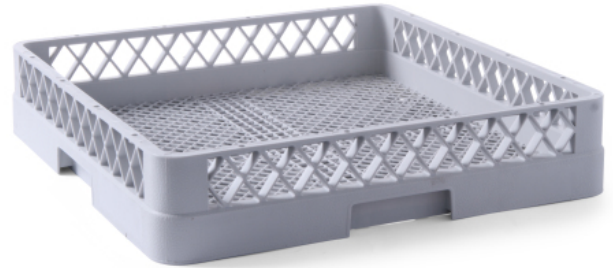

Geschirrspülkorb für Besteck

877203

Die Struktur erlaubt eine max. Wasserströmung zwischen dem Geschirr in alle Richtungen. Der feinmaschige Boden verhindert, dass das Besteck unter den Geschirrspülkorb gelangt.

Spezifikationen

Materialien	: PP (Polypropylen)
Stapelbar	: Nein
Zusammenklappbar	: Nein
Verpackungseinheit	: 1
Verpackungstyp	: Sticker
Länge (mm)	: 500
Breite (mm)	: 500
Höhe (mm)	: 100
Measurements	: 500x500x(H)100

Transportspezifikationen

EAN	: 8711369312827
Gross weight (kg)	: 1.375
Net weight (kg)	: 1.375
Intrastat code	: 39241000
Export carton length (mm)	: 520
Export carton width (mm)	: 520
Export carton height (mm)	: 620
Quantity per export carton	: 6
Sales units per pallet	: 36