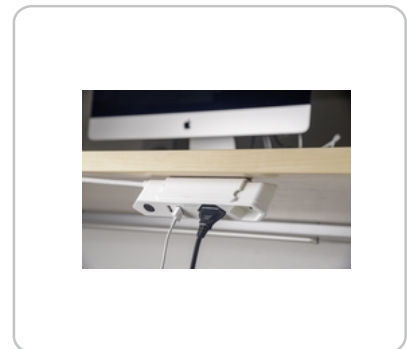

Datenblatt:

Steckdosenleiste IQ 2xT13 2xUSB 5VDC/2100mA ws

Kleine Steckdosenleiste als idealer Reisebegleiter und Problemlöser für die Ladung aller elektronischer Geräte. 2 Steckplätze T13 und 2 USB Kontaktbuchsen ermöglichen das Aufladen von Kameras, Phones, Pads usw. Anschlusskabel Td 3x1/T12. Kabellänge 1.5m. Ein unbezahlbarer Helfer auf Reisen, überall dort wo es zuwenig oder Steckdosen am falschen Ort hat.

Technische Informationen:

Merkmal	Bezeichnung
Kinderschutz	Ja
Funktion	USB
Gehäuse	Kunststoff
Kabel	TD
Querschnitt	3x1.0
Länge	1.500
Steckdosen	2xT13
Gehäusefarbe	weiss
Stromstärke	10A
Spannung	230V AC
Stecker	T12
Schutzart	IP20
Steckdosenausrichtung	quer
Steckdosenart	T13