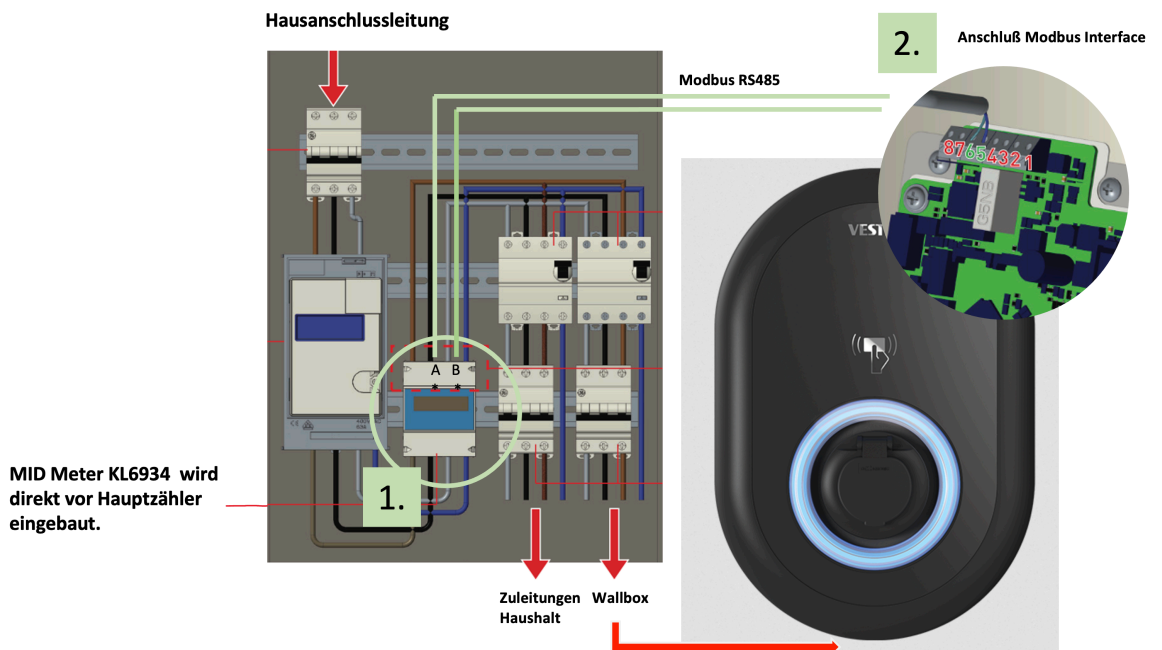

MID Meter KL6934 (3P)

Artikelnummer 10126454

EAN 4024862118372

Aufbau eines lokalen Lastmanagement im EFH zur Vermeidung von kritischen Lastspitzen.

Kombinieren Sie die Wallbox EVC 04 Home Plus oder EVC 04 Home Smart mit dem MID Meter KL6934 und realisieren Sie damit Ihr eigenes Lastmanagement.

Die Wallboxen EVC 04 holen sich über das Modbus Interface vom MID den aktuellen Stromverbrauch am Hausanschluß und passen automatisch die Ladeleistung der Wallbox an.

So kann man Lastspitzen vermeiden. Sind große Stromverbraucher wieder abgeschaltet, setzt die Wallbox den Ladevorgang mit der als maximal eingestellte Leistung wieder fort.

Anschlußbeispiel mit Wallbox EVC 04