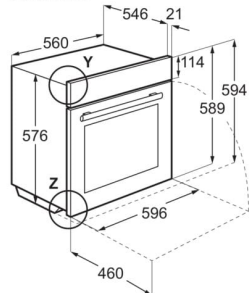

Caractéristiques techniques

Couleur	Blanc
Nombre d'espaces de cuisson	1
Surface maximale du grill (cm²)	1424
Volume de l'espace de cuisson (L)	71
Classe d'efficacité énergétique	A+
Indice d'efficacité énergétique (EElcavity)	81.2
Consommation d'énergie conventionnelle (kWh/cycle)	0.99
Consommation d'énergie Recyclage d'air (kWh/cycle)	0.69
Valeur nominale totale (W)	3500
Valeur de raccordement total max (W)	10850
Tension réseau (V)	400
Tension réseau alternative (V)	400V 2~/400V 3~
Fusible (A)	2X30, 3x10
Dimensions intérieures (hauteur, largeur, profondeur) (mm)	356 x 480 x 415
Hauteur de l'appareil (mm)	594
Largeur de l'appareil (mm)	596
Profondeur de l'appareil (mm)	567
Poids net (kg)	33
Pays d'origine	DE
Numéro d'article / PNC	948 533 540

Code EAN	7332543567072
Product Partner Code	-
PVR incl. IVA en CHF (excl. TAR)	1730.00
PVR excl. IVA en CHF (excl. TAR)	1606.30
Taxe de recyclage anticipée, TVA excl. CHF	10.00
Taxe de recyclage anticipée, TVA incl. CHF	10.77

Einbaubackofen/Einbauherd
EB6.../EH6...