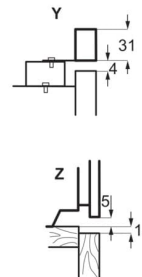

Einbaubackofen/Einbauherd + Höhenadapter
EB6.../EH6... + HA35/60U

* als Zubehör erhältlich