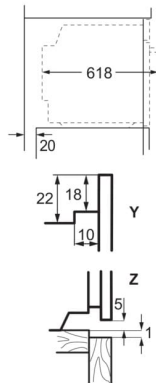

Caractéristiques techniques

Couleur	Blanc
Nombre d'espaces de cuisson	1
Surface maximale du grill (cm²)	1424
Volume de l'espace de cuisson (L)	71
Classe d'efficacité énergétique	A+
Indice d'efficacité énergétique (EElcavity)	81.2
Consommation d'énergie conventionnelle (kWh/cycle)	0.99
Consommation d'énergie Recyclage d'air (kWh/cycle)	0.69
Valeur nominale totale (W)	3500
Valeur de raccordement total max (W)	10850
Tension réseau (V)	400
Tension réseau alternative (V)	400V 2~/400V 3~
Fusible (A)	2X30, 3x10
Dimensions intérieures (hauteur, largeur, profondeur) (mm)	356 x 480 x 415
Hauteur de l'appareil (mm)	594
Largeur de l'appareil (mm)	596
Profondeur de l'appareil (mm)	567
Poids net (kg)	33
Pays d'origine	DE
Numéro d'article / PNC	948 533 540

Code EAN	7332543567072
Product Partner Code	-
PVR incl. IVA en CHF (excl. TAR)	1730.00
PVR excl. IVA en CHF (excl. TAR)	1606.30
Taxe de recyclage anticipée, TVA excl. CHF	10.00
Taxe de recyclage anticipée, TVA incl. CHF	10.77

Einbaubackofen/Einbauherd
EB6.../EH6...