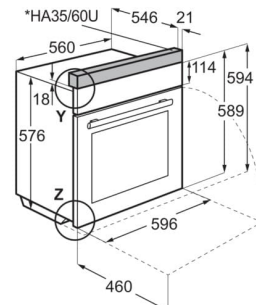

Einbaubackofen/Einbauherd + Höhenadapter
EB6.../EH6... + HA35/60U

* als Zubehör erhältlich