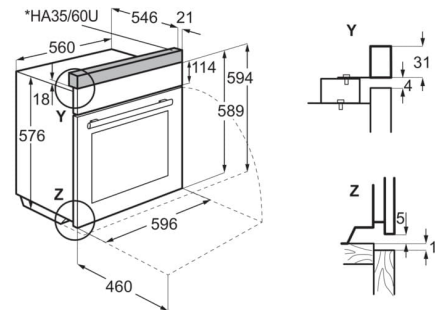

Einbaubackofen/Einbauherd + Höhenadapter
EB6.../EH6... + HA35/60U

* als Zubehör erhältlich