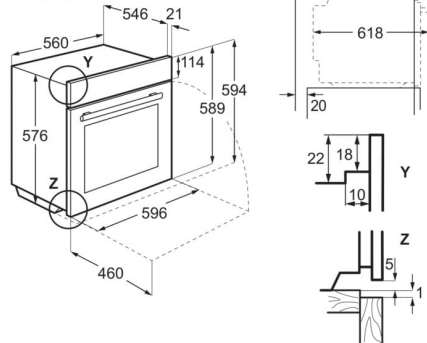

Dati tecnici

Colore	Bianco	Codice EAN	7332543567072
Numero di camere di cottura	1	Product Partner Code	-
Superficie utile grill (cm²)	1424	PVR incl. IVA in CHF (escl. TRA)	1730.00
Volume utile vano cottura (L)	71	PVR escl. IVA in CHF (escl. TRA)	1606.30
Classe di efficienza energetica	A+	Tassa di riciclaggio anticipata, IVA excl. CHF	10.00
Indice di efficienza energetica (EElcavity)	81.2	Tassa di riciclaggio anticipata, IVA incl. CHF	10.77
Consumo energetico cottura convenzionale (kWh/ciclo)	0.99		
Consumo energetico aria calda (kWh/ciclo)	0.69		
Valori nominali totali (W)	3500		
Valore d'allacciamento totale max. (W)	10850		
Tensione di rete (V)	400		
Tensione di rete alternativa (V)	400V 2~/400V 3~		
Fusibili (A)	2X30, 3x10		
Dimensioni interne (altezza, larghezza, profondità) (mm)	356 x 480 x 415		
Altezza apparecchio (mm)	594		
Larghezza apparecchio (mm)	596		
Profondità apparecchio (mm)	567		
Peso netto (kg)	33		
Paese d'origine	DE		
Numero articolo / PNC	948 533 540		

Einbaubackofen/Einbauherd
EB6.../EH6...