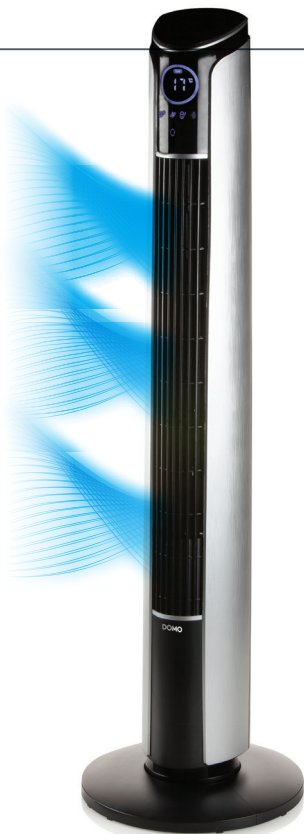

DOMO

D08127

ADJUSTABLE
VENTILATION
DIRECTION

TIMER
12 h

↑ 107
↓ cm

Tower fan

- 3 speeds
- 4 modes: normal, natural, sleep and child mode
- Oscillation
- Timer up to 12 h
- LED display with temperature indication
- Adjustable ventilation direction
- Silent
- Height: 107 cm

Säulenventilator

- 3 Geschwindigkeiten
- 4 Einstellungen: normal, natürlich, Schlafmodus und Kindermodus
- Schwenkfunktion
- 12 Std-Timer
- LED-Display mit Temperaturindikation
- Veränderbare Schwenkrichtung
- Mit Fernbedienung
- Geräuscharm
- Höhe: 107 cm