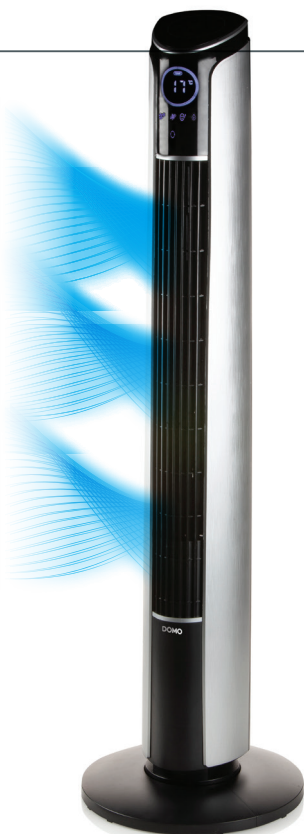

DOMO

D08127

ADJUSTABLE
VENTILATION
DIRECTION

TIMER
12 h

↑ 107
↓ cm

Ventilatore a colonna

- 3 velocità
- 4 impostazioni: normale, naturale, sonno e modalità bambino
- Oscillazione
- Timer fino a 12 ore
- Display a LED con indicazione della temperatura
- Direzione di ventilazione regolabile
- Con telecomando
- Bassa rumorosità
- Altezza: 107 cm

Ventilateur colonne

- 3 vitesses
- 4 fonctions : normal, naturel, sommeil et mode enfant
- Oscillation
- Minuteur jusqu'à 12 h
- Affichage LED avec affichage de la température
- Direction de ventilation réglable
- Avec télécommande
- Silencieux
- Hauteur : 107 cm