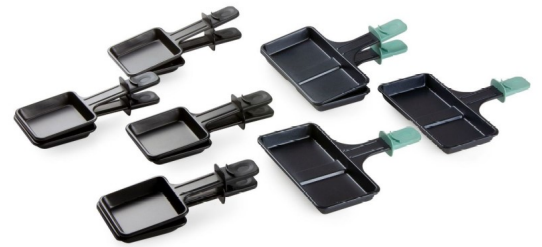

RGBO2898

RACLETTE-GRILL BAMBOO

EXCELLENT BAKING PERFORMANCE

40 X 26,8 CM
BAKING
SURFACE

1200
WATT

NON-
STICK
COATING

ADJUSTABLE
TEMP.
CONTROL

RACLETTE-GRILL BAMBOO

- > 1200 W
- > High quality grill plate with non-stick coating
- > Stainless steel heating element
- > 3 layers: grill plate, raclette and cooling zone for raclette pans
- > Suitable for 8 people
- > Adjustable thermostat with indication light
- > Including 8 raclette pans and 4 XL deep fill pans with non-stick coating
- > Dimensions: 47,6 x 26,8 x 12 cm

RACLETTE-GRILL BAMBOO

- > 1200 W
- > Hochwertige Bratfläche mit Antihftbeschichtung
- > Wärmeelemente aus rostfreiem Edelstahl
- > 3 Ebenen: Bratfläche, Zone für Raclette-Pfännchen und Parkzone für Raclette-Pfännchen
- > Für 8 Personen
- > Regulierbare Temperatur mit Kontrolllampe
- > Inklusive 8 kleine Pfännchen und 4 XL Pfännchen mit Antihftbeschichtung
- > Abmessungen: 47,6 x 26,8 x 12 cm