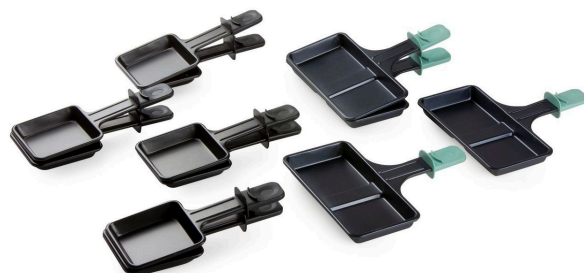

RGBO2898

RACLETTE-GRILL BAMBOO

EXCELLENT BAKING PERFORMANCE

40 X 26,8 CM
BAKING
SURFACE

1200
WATT

NON-
STICK
COATING

ADJUSTABLE
TEMP.
CONTROL

RACLETTE-GRIGLIA DI BAMBÙ

- > 1200 W
- > Grigliata antiaderente di alta qualità
- > Elemento riscaldante in acciaio inossidabile
- > 3 livelli: piastra di cottura, zona raclette e zona di riposo per pentole da raclette
- > Adatto per 8 persone
- > Temperatura regolabile con indicatore luminoso
- > Include 8 teglie da raclette e 4 teglie XL con rivestimento antiaderente
- > Dimensioni: 47,6 x 26,8 x 12 cm

RACLETTE-GRIL BAMBOO

- > 1200 W
- > Plaque de cuisson de haute qualité avec revêtement anti-adhésif
- > Résistance de chauffage en acier inoxydable
- > 3 niveaux : plaque de cuisson, zone raclette et zone de repos pour poêlons à raclette
- > Convient pour 8 personnes
- > Thermostat réglable avec lampe témoin
- > 8 petites poêles à raclette et 4 XL poêles à raclette avec revêtement anti-adhésif incluses
- > Dimensions : 47,6 x 26,8 x 12 cm