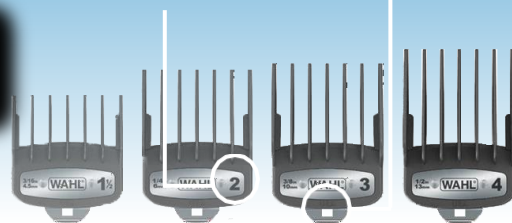

## SECURE-FIT<sup>™</sup> PETTINI GUIDA PREMIUM

TARGHETTA CON DIMENSIONI DEL PETTINE GRANDI, FACILI DA VEDERE

ACCIAIO INOX SI AGGANCIA SALDAMENTE SI BLOCCA ALLA LAMA

Designed in USA