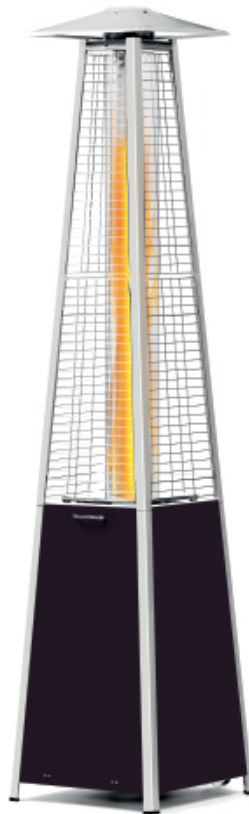

Terrassenheizer Pyramide

272404

Leistung und Verbrauch variieren je nach dem in verschiedenen Ländern zulässigen Gasdruck.

Heizt mit echter Flamme in einer Glasröhre für ein tolles Ambiente. Aluminiumoptik mit schwarzen Seitenteilen und einer Quartz-Glaseröhre. Gasbehälter passt in den Sockel. Inklusive elektronische Zündung, Gasschlauch und Druckminderer. Mit Kippschutz. Geeignet für Propan- oder Butangas. Artikel in Deutschland nicht verfügbar!

Spezifikationen

Montage erforderlich	: Ja
Gasleistung (kW)	: 11.2
Anwendungsbereich	: Außenbereich
Verpackungseinheit	: 1
Verpackungstyp	: Box
Länge (mm)	: 500
Breite (mm)	: 500
Höhe (mm)	: 2220
Measurements	: 500x500x(H)2220