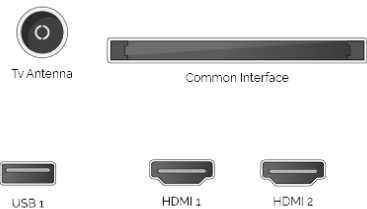

4K UHD HDR

Die 4K UHD TV-Geräte bieten Ihnen viermal mehr Detailschärfe als Full HD Modelle und ermöglichen so lebensechte Bildklarheit. Mit HDR werden dynamische Metadaten übermittelt, die genau die richtigen Helligkeitsstufen für jeden TV berechnen und darstellen.

TRU Picture Engine

Die TRU Picture Technology bietet eine reibungslose, hochskalierte und detailliertere Anzeige für alles, was Sie gerade ansehen.

Dolby Vision & Atmos

Sehen, hören und fühlen Sie wie nie zuvor mit atemberaubendem Realismus von Dolby Vision und Dolby Atmos.

HD+

6 Monate das HD+ Sender-Paket mit 26 privaten HD-Sendern und 3 UHD Sendern sowie die HD+ Komfort-Funktion mit Neustart, Mediatheken und UHD-Switch gratis testen. Keine Registrierung, kein Abo.

SIDE

BACK