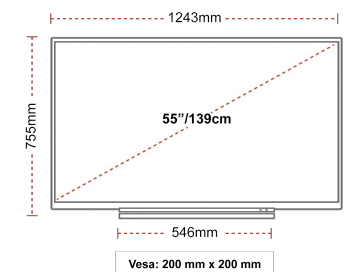

DISPLAY

Größe (cm & Zoll)	55" / 139cm
Auflösung	Ultra HD (3840 x 2160)
Paneltyp	Direct Back Light (DLED)
Helligkeit	350

TON

Sound by Onkyo	Nein
Audio-Ausgangsleistung (RMS)	2x10W
Dolby Audio	Ja
DTS Decoder	Nein
Interner Subwoofer	Nein
Lautsprechertyp	Down Firing
Equalizer	5 band
Ger (D) + Nicam Stereo	Ja
Sound-Modusarten	Musik, Film, Sprache, Klassisch, Flat, Benutzer

MECHANISCH

Abmessungen mit Verpackung (mm)	1369 x 154 x 860
Abmessungen ohne Verpackung (mm)	1243 x 249 x 755
Abmessungen ohne Ständer (mm)	1243 x 81 x 720
Bruttogewicht (kg)	21
Eigengewicht (kg)	16
VESA (Wandhalterung) BxH	200mm x 200mm