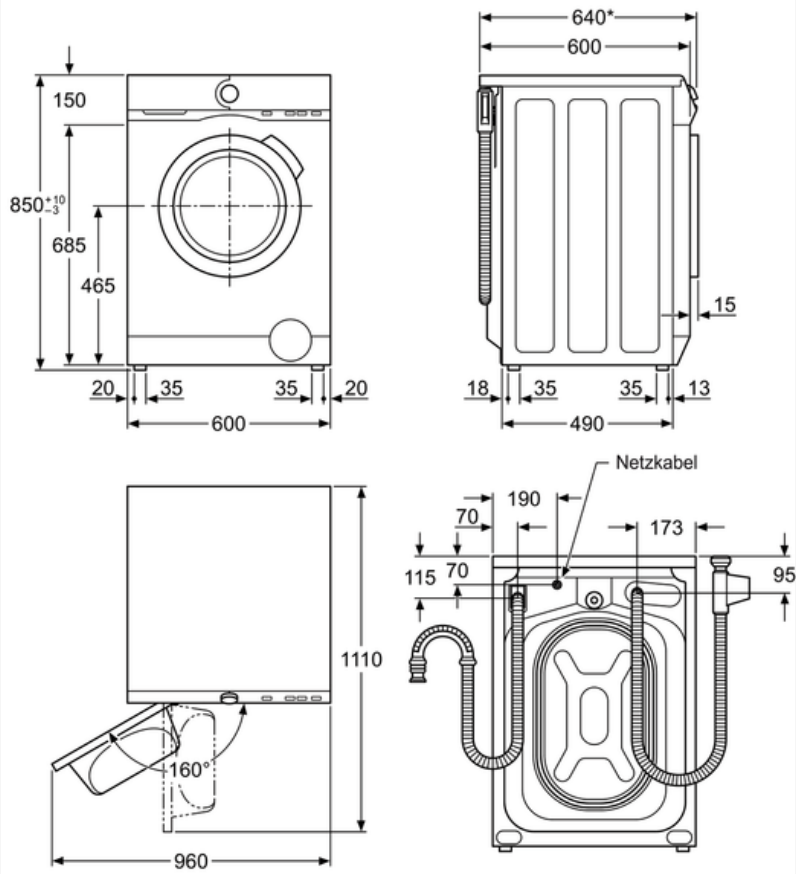

Specifiche tecniche

- Capacità di lavaggio (kg) : 9
- Classe di efficienza energetica (A-G) : A
- Velocità massima della centrifuga in rpm : 1600
- Classe di efficienza di filatura (A-G) : B
- Durata del programma Eco (h:min) : 3:40
- Cons. di energia / 100 cicli (kWh) : 49
- Cons. d'acqua per ciclo (L) : 46
- Cons. di energia / 1 ciclo (kWh) : 0.493
- Rumore dB(A) : 76
- Classe di rumore (A-D) : B
- Altezza apparecchio (mm) : 847
- Larghezza apparecchio (mm) : 597
- Profondità d'incasso necessaria (mm) : 660
- Profondità con la porta aperta (Apertura frontale) (mm) : 1101
- Frequenza (Hz) : 50
- Valore d'allacciamento (W) : 2200
- Fusibili (A) : 10
- Tensione di rete (V) : 230
- Tubo di scarico (cm) : 145
- Tubo a pressione G 3/4 (cm) : 150
- Cavo d'allacciamento (m) : 1620
- Peso netto (kg) : 77.5
- Paese d'origine : IT
- Numero articolo / PNC : 914 550 782
- Codice EAN : 7332543829453
- Product Partner Code : -
- PVR incl. IVA in CHF (escl. TRA) : 2445.00
- PVR escl. IVA in CHF (escl. TRA) : 2270.20
- Tassa di riciclaggio anticipata, IVA incl. CHF : 19.95
- Tassa di riciclaggio anticipata, IVA excl. CHF : 18.52

Descrizione del

WAGL6E400 Lavabiancheria

WASL/GL/L E-Modelle

* inkl. Türgriff: 660 mm