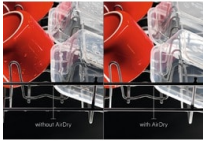

Dank der dreimal besseren Sprühabdeckung erreicht SatelliteClean® jeden Winkel.

Selbst eng aneinander eingeordnetes oder grosses Geschirr wird mit SatelliteClean® in jeder Ecke optimal gereinigt. Der innovative Sprüharm sorgt dafür, dass das Wasser jeden Winkel erreicht. Für die Tiefenreinigung. Mit einer bis zu dreimal besseren Sprühabdeckung liefert er atemberaubende Ergebnisse auf jeder Oberfläche.

Produkteigenschaften

Natürliches Trocknen mit AirDry

Die neue AirDry Technologie optimiert die Trocknung durch einen natürlichen Luftstrom. Die Tür öffnet sich während der letzten Phase automatisch 10 cm. So wird Ihr Geschirr natürlich getrocknet und die Energiekosten gesenkt.

Informiert auf einen Blick

Dieser voll integrierte Geschirrspüler informiert Sie clever über den Programmablauf. Beam-on-Floor projiziert ein rotes Licht auf den Boden. Und wenn Sie das Gerät entladen können, wird das Licht grün. Einfach und effektiv.

Nahtlose Integration

Das Schiebesharniersystem PerfectFit sorgt für eine mühelose Montage des Geschirrspülers. Es eignet sich für alle Nischenhöhen und macht das Ausschneiden des Sockels überflüssig. Passend für jede moderne Küche.