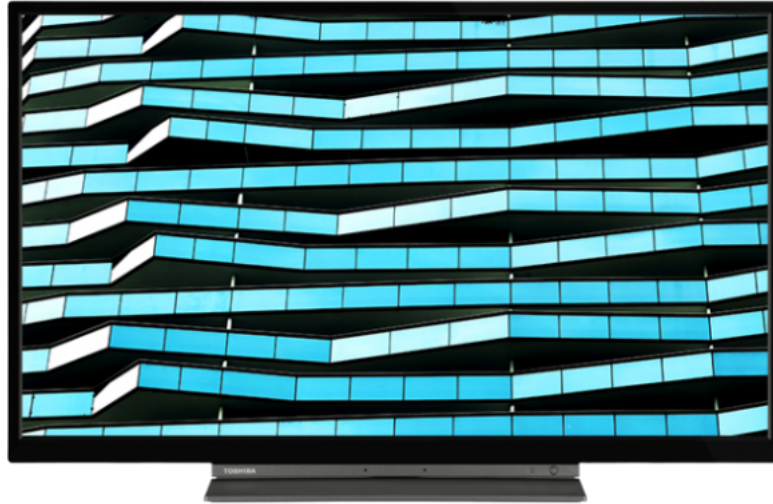

TOSHIBA

43LK3C63DA

LK3C Series

LK3C Series: 4024862127367

- ⊗ Full HD
- ⊗ 3x HDMI, 1x USB
- ⊗ Smart TV
- ⊗ Internal WLAN & Bluetooth
- ⊗ Alexa Built-in
- ⊗ Works With Google

 FULL HD  SMART TV  alexa | built-in  HDR 10

E

42kWh/1000

G

HDR

60kWh/1000

1080p FULL HD

Full HD

Entdecken Sie perfekte Bilddarstellung auf dem Bildschirm eines Toshiba Full HD TV. Mit einer 1080p Bildschirmauflösung können Sie messerscharfe Klarheit sowie unglaubliche Bilddetails und lebendige Farben genießen.

SMART TV

Smart TV

Nutzen Sie die Vielfalt von Apps und Internetdiensten mit dem Toshiba Smart Portal, wie Netflix, Prime Video, Youtube, Deezer und vieles mehr.

alexap built-in

Alexa Built in

Wenn das eingebettete Mikrofonsystem eingeschaltet ist, wird Ihr Fernseher selbst zu einem Alexa-Gerät. Sie können Alexa bitten, den Kanal zu wechseln, Apps zu öffnen, nach Filmen und Shows zu suchen, Musik abzuspielen und vieles mehr

SECURE
SMART TV

NETFLIX

prime video

alexap built-in

SCREEN SHARE

HDR10

dts HD

Dolby Audio