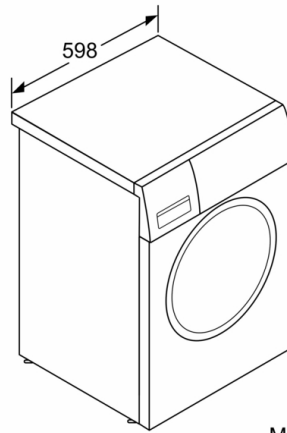

**Serie 4, Waschmaschine, Frontloader, 8 kg,
1400 U/min.
WAN28242CH**

Masse in mm