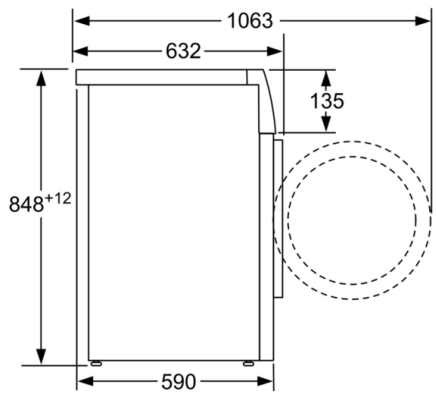

**Serie 4, Waschmaschine, Frontloader, 8 kg,
1400 U/min.
WAN28242CH**

Masse in mm