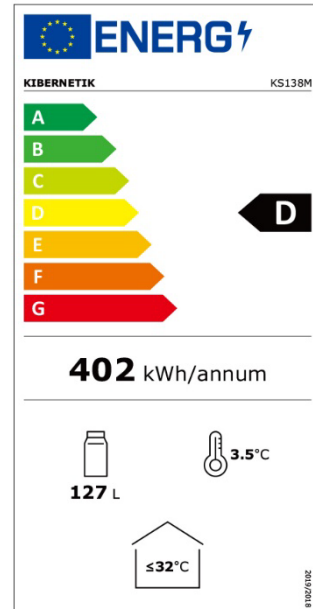

Kibernetik Gastrokühlschrank 127 Liter

KS138M – 9470011701004

Marke	Kibernetik
Höhe (mm)	870
Breite (mm)	600
Tiefe (mm)	530
Nettogewicht (kg)	39.8
Bauform	Freistehend
Farbe	Schwarz
Energieeffizienzklasse	D
Energieverbrauch in 24 h (kWh)	1.1
Energieverbrauch in 365 Tagen (kWh)	402
Nutzzinhalt Kühlteil (l)	127
Nutzzinhalt Total (l)	127
Geräuschpegel (dB(A))	42
Gefrierfach integriert	Nein
No Frost	Nein
Klimaklasse	N / 16 - 32 °C
Kältemittel	R600a / 19g
Leistung (W)	160
Kabellänge (m)	1.5
Anschlussspannung (V / Hz)	220 - 230 / 50 - 60
Innenmasse Kühlfach (H x B x T mm)	715 x 520 x 380
Türanschlag	Rechts (kann nicht geändert werden)