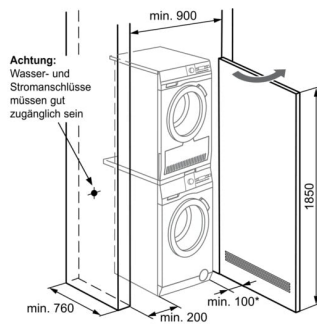

Technische Daten

Füllmenge Waschen (kg)	9	EAN Nummer	7332543991723
Energieeffizienzklasse (A-G)	A		
Maximale Schleuderdrehzahl U./min	1600		
Schleudereffizienzklasse (A-G)	A		
Programmdauer Eco (h:min)	3:48		
Energieverbrauch / 100 Zyklen (kWh)	49		
Wasserverbrauch pro Zyklus (L)	46		
Energieverbrauch / 1 Zyklus (kWh)	0.493		
Geräuschpegel dB(A)	76		
Geräuschklasse (A-D)	B		
Gerätehöhe (mm)	847		
Gerätebreite (mm)	597		
Erforderliche Einbautiefe (mm)	660		
Tiefe bei geöffneter Tür (Frontlader) (mm)	1101		
Frequenz (Hertz)	50		
Anschlusswert (W)	2200		
Absicherung (A)	10		
Netz-Spannung (V)	230		
Ablaufschlauch (cm)	145		
Druckschlauch G 3/4 (cm)	150		
Anschlusskabel (m)	1.62		
Nettogewicht kg	77.5		
Herkunftsland	IT		
Artikelnummer / PNC	914 501 341