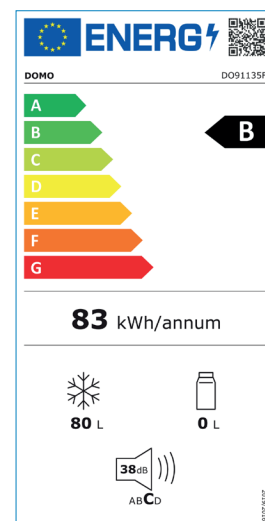

# DOMO

*A party at home!*

DO91135F

80 L

B

38 DB

## CONGELATORE

- > Classe energetica: B
- > Capacità: 80 l
- > Porta reversibile con guarnizione magnetica
- > Controllo meccanico della temperatura
- > 3 cassetti trasparenti inclusi
- > Maniglia in acciaio inox
- > Livello di rumorosità: 38 dB
- > Colore: bianco
- > Dimensioni: L 55 x P 58 x H 84,5 cm

## CONGÉLATEUR

- > Classe énergétique : B
- > Capacité : 80 l
- > Porte réversible à fermeture magnétique
- > Réglage mécanique de température
- > Inclus 3 tiroirs transparents
- > Poignée en acier inoxydable
- > Niveau sonore : 38 dB
- > Couleur : blanc
- > Dimensions : L 55 x P 58 x H 84,5 cm