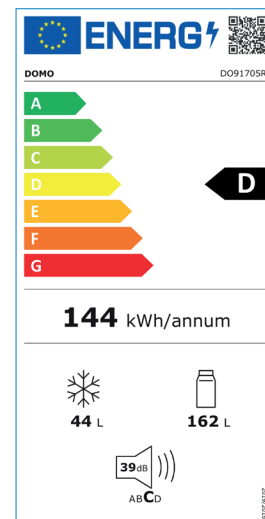

DOMO

A party at home!

DO91705R

206 L

D

39 DB

FRIGORIFERO-CONGELATORE COMBINATO

- > Classe energetica: D
- > Capacità: 206 l (vano frigorifero: 162 l + vano congelatore: 44 l)
- > Controllo meccanico della temperatura
- > Vano frigorifero con 4 ripiani in vetro, cassetto per le verdure, 3 ripiani della porta e illuminazione a LED
- > Vano congelatore con ripiano in vetro
- > Colore: blu
- > Maniglia retrò in metallo
- > Livello di rumorosità: 39 dB
- > Dimensioni: L 55 x P 61,5 x H 144 cm

COMBI FRIGO-CONGÉLATEUR

- > Classe énergétique : D
- > Capacité : 206 l (compartiment de réfrigération : 162 l + compartiment congélation : 44 l)
- > Réglage mécanique de température
- > Compartiment de réfrigération inclus 4 étagères en verre, bac à légumes, 3 compartiments de porte et éclairage LED
- > Compartiment congélation inclus étagère en verre
- > Couleur : bleu
- > Poignée rétro en métal
- > Niveau sonore : 39 dB
- > Dimensions : L 55 x P 61,5 x H 144 cm

Current
0,85 A

Pack
64,5 x 57 x 146 cm

46,6 kg

5411397159687

1

2