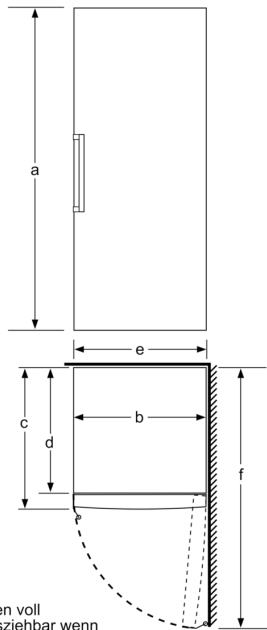

Serie 6, Freistehender Gefrierschrank, 176 x 70 cm, Weiß GSN54AWDPH

Schalen voll
herausziehbar wenn
das Gerät direkt an
einer Wand plaziert wird.

	a	b	c	d	e	f
KSW36, GSD36	187					
KSV36, KSF36, GSN36, GSV36	186					
KSV33, GSN33, GSV33	176	60	65	58	60	119.5
KSV29, GSN29, GSV29	161					
GSV24	146					
GSN51	161					
GSN54	176	70	78	70	70	142
GSN58	191					

- a Höhe
- b Breite
- c Tiefe bei geschlossener Tür ohne Griff und ohne Abstandsteil
- d Tiefe des Schrankes ohne Abstandsteil
- e Breite bei geöffneter Tür ohne Griff
- f Tiefe bei geöffneter Tür ohne Griff und ohne Abstandsteil

Masse in cm