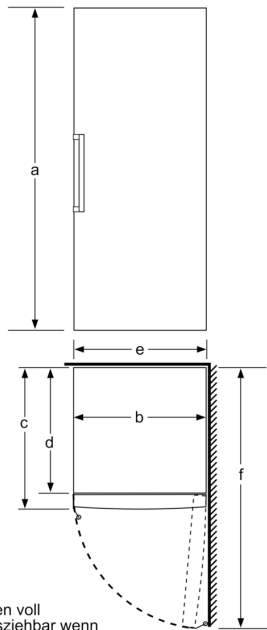

Serie 6, Freistehender Gefrierschrank, 191 x 70 cm, Weiß GSN58AWDPH

Schalen voll
herausziehbar wenn
das Gerät direkt an
einer Wand plaziert wird.

	a	b	c	d	e	f
KSW36, GSD36	187					
KSV36, KSF36, GSN36, GSV36	186					
KSV33, GSN33, GSV33	176	60	65	58	60	119.5
KSV29, GSN29, GSV29	161					
GSV24	146					
GSN51	161					
GSN54	176	70	78	70	70	142
GSN58	191					

- a Höhe
- b Breite
- c Tiefe bei geschlossener Tür ohne Griff und ohne Abstandsteil
- d Tiefe des Schrankes ohne Abstandsteil
- e Breite bei geöffneter Tür ohne Griff
- f Tiefe bei geöffneter Tür ohne Griff und ohne Abstandsteil

Masse in cm