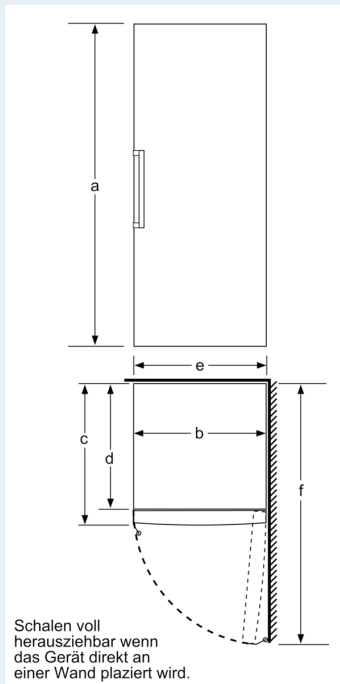

iQ500, Freistehender Gefrierschrank, 176 x 70 cm, Weiß GS54NAWCV

Maßzeichnungen

	a	b	c	d	e	f
KSW36, GSD36	187					
KSV36, KSF36, GSN36, GSV36	186					
KSV33, GSN33, GSV33	176	60	65	58	60	119.5
KSV29, GSN29, GSV29	161					
GSV24	146					
GSN51	161					
GSN54	176	70	78	70	70	142
GSN58	191					

- a Höhe
- b Breite
- c Tiefe bei geschlossener Tür ohne Griff und ohne Abstandsteil
- d Tiefe des Schrankes ohne Abstandsteil
- e Breite bei geöffneter Tür ohne Griff
- f Tiefe bei geöffneter Tür ohne Griff und ohne Abstandsteil

Masse in cm