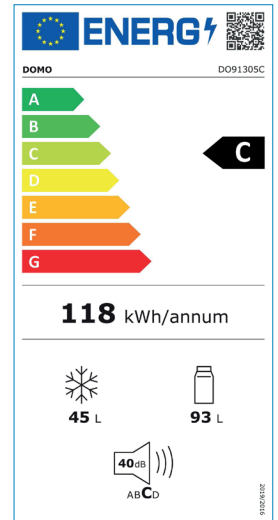

DOMO

A party at home!

DO91305C

138 L

C

STAINLESS
STEEL
HANDLE

KÜHL-GEFRIERKOMBINATION

- > Energieklasse: C
- > Fassungsvermögen: 138 l (Kühlfach: 93 l + Gefrierfach: 45 l)
- > Reversible Türen mit Magnetsichtung
- > Mechanische Temperaturregelung
- > Kühlfach mit 3 Glasablagen, Gemüseschublade, 3 Türablagen und Beleuchtung
- > Gefrierfach mit 3 transparenten Schubladen
- > Stylisher Edelstahl-Griff
- > Gebürstetes Silber
- > Abmessungen: B 52 x T 54 x H 148

FRIGORIFERO-CONGELATORE COMBINATO

- > Classe energetica: C
- > Capacità: 138 l (vano frigorifero: 93 l + vano congelatore: 45 l)
- > Porte reversibili con chiusura magnetica
- > Controllo meccanico della temperatura
- > Vano frigorifero con 3 ripiani in vetro cestino per verdure, 3 vani porta e illuminazione
- > Vano congelatore con 3 cassette trasparenti
- > Maniglia elegante in acciaio inox
- > Argento spazzolato
- > Dimensioni : L 52 x P 54 x H 148 cm

Current
0,8 A

Pack
55,5 x 57,3 x 151,8 cm

49,55 kg

5411397148605

1

2