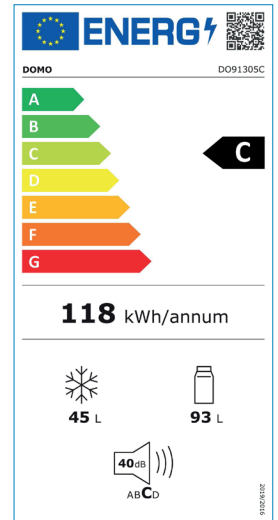

DOMO

A party at home!

DO91305C

138 L

C

STAINLESS
STEEL
HANDLE

KOEL-VRIESCOMBINATIE

- > Energieklasse: C
- > Inhoud: 138 l (koelgedeelte: 93 l + vriesgedeelte: 45 l)
- > Omkeerbare deuren met magnetische afsluiting
- > Mechanische temperatuurregeling
- > Koelgedeelte inclusief 3 glazen leggers, groentelade, 3 deurvakken en verlichting
- > Vriesgedeelte inclusief 3 transparante lades
- > Stijlvolle roestvrijstalen greep
- > Brushed silver
- > Afmetingen: B 52 x D 54 x H 148 cm

COMBI FRIGO-CONGÉLATEUR

- > Classe énergétique : C
- > Capacité : 138 l (compartiment de réfrigération : 93 l + compartiment congélation : 45 l)
- > Portes réversibles à fermeture magnétique
- > Réglage mécanique de température
- > Compartiment de réfrigération inclus 3 étagères en verre, bac à légumes, 3 compartiments de porte et éclairage
- > Compartiment congélation inclus 3 tiroirs transparents
- > Poignée stylée en acier inoxydable
- > Brushed silver
- > Dimensions : L 52 x P 54 x H 148 cm

Current
0,8 A

Pack
55,5 x 57,3 x 151,8 cm

49,55 kg

5411397148605

1

2