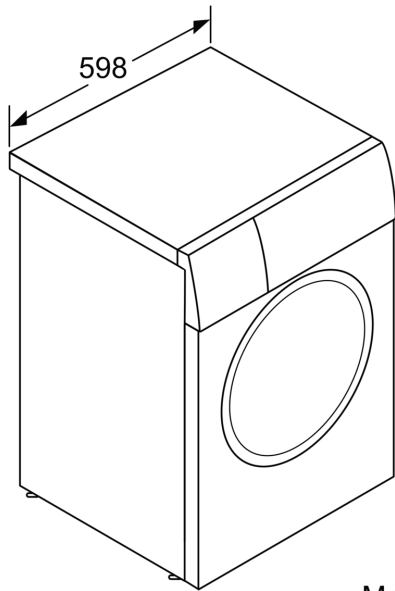

**Serie 6, Waschmaschine,
Frontloader, 9 kg, 1400 U/min.
WGG244ZJCH**

Masse in mm