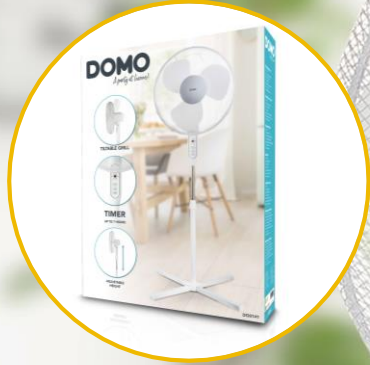

DOMO

A party at home!

DO8141

TILTABLE
GRILL

3
SPEEDS

3
BLADES

Ø
40 CM

VENTILATEUR SUR PIED

- ø 40 cm
- Réglable en hauteur
- Grille inclinable
- 3 vitesses
- Oscillation automatique
- Minuterie jusqu'à 7 heures
- Télécommande

40 W

10,6 x 44,4 x 57,1 cm

4,00 kg

5411397111616

1

48