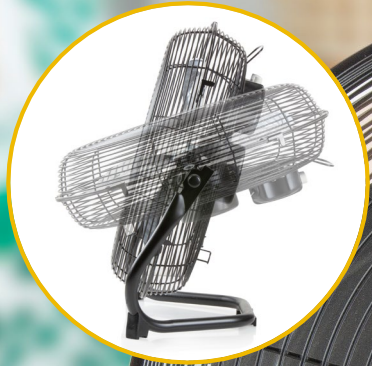

DOMO

A party at home!

DO8134

∅
35 CM

METAL

3 SPEEDS

 65
WATT

BODENVENTILATOR

- ø 35 cm
- 3 Geschwindigkeitsstufen + Aus
- Veränderbarer Grill
- Vollständig aus Metall
- Kräftig und effektiv
- Stabile und dauerhafte Konstruktion

65 W

20,5 x 46,5 x 44,5 cm

4,70 kg

5411397012128

1

28