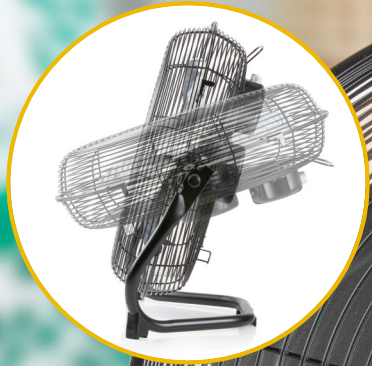

DOMO

A party at home!

DO8134

∅
35 CM

METAL

3 SPEEDS

 65
WATT

VENTILATEUR

- ∅ 35 cm
- 3 positions + stop
- Grille inclinable
- Complètement en métal
- Capacité de ventilation extra grande
- Construction stable et durable

65 W

20,5 x 46,5 x 44,5 cm

4,70 kg

5411397012128

1

28