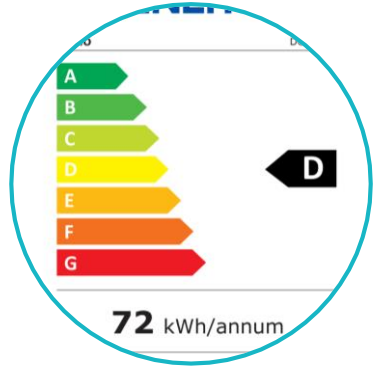

DOMO

A party at home!

DO91125

126 L

D

TEMP
CONTROL

KÜHLSCHRANK

- Energieeffizienzklasse: D
- Nutzinhalt: 126 L
- Tür mit rechts- oder linksseitiger Montage und magnetischem Schließmechanismus
- Mechanische Temperatureinstellung
- Inklusive 3 Ablageflächen aus Sicherheitsglas, Gemüseschublade, 3 Türablagen und
- LED-Beleuchtung
- Farbe: Weiß
- Geräuschpegel: 39 dB
- Abmessungen: B 55 x T 58 x H 85 cm