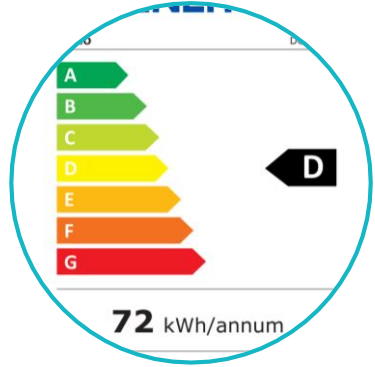

DOMO

A party at home!

DO91125

126 L

D

TEMP
CONTROL

RÉFRIGÉRATEUR

- Classe énergétique : D
- Capacité : 126 l
- Porte réversible à fermeture magnétique
- Réglage mécanique de température
- Inclus 3 étagères en verre, bac à légumes,
- 3 compartiments de porte et éclairage LED
- Couleur : blanc
- Niveau sonore : 39 dB
- Dimensions : L 55 x P 58 x H 85 cm