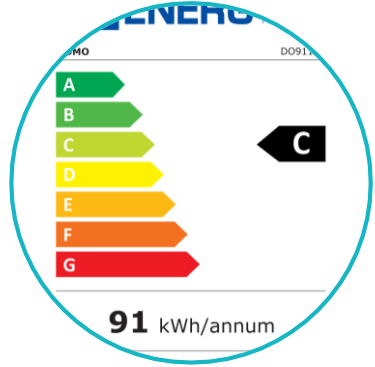

# DOMO

A party at home!

DO91127

REVERSIBLE  
DOOR

113 L

ENERGY LABEL  
C

39 dB

## KÜHLSCHRANK MIT GEFRIERFACH

- Energieeffizienzklasse: C
- Nutzinhalt: 113 L (Kühlvolumen: 97 L + Gefriervolumen: 16 L)
- Mechanische Temperatureinstellung
- Inklusive 2 Ablageflächen aus Sicherheitsglas, Gemüseschublade, 3 Türablagen und LED-Beleuchtung
- Tür mit rechts- oder linksseitiger Montage
- Inklusive vollwertigem \*\*\*\*-Gefrierfach
- Farbe: weiß
- Geräuschpegel: 39 dB
- Abmessungen: B 55,3 x T 57,4 x H 84,5 cm