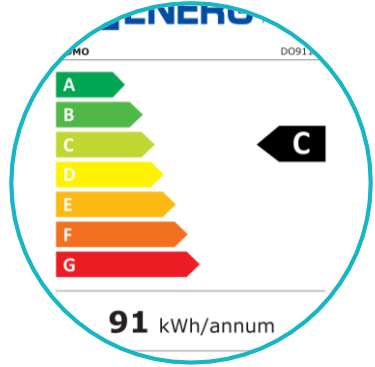

DOMO

A party at home!

DO91127

REVERSIBLE
DOOR

113 L

ENERGY LABEL
C

39 dB

RÉFRIGÉRATEUR AVEC COMPARTIMENT DE CONGÉLATION

- Classe énergétique : C
- Capacité : 113 l (compartiment de réfrigération : 97 l)
- + compartiment congélation : 16 l)
- Réglage mécanique de température
- Inclus 2 étagères en verre, bac à légumes,
- 3 compartiments de porte et éclairage LED
- Porte réversible
- Avec compartiment de congélation complet ****
- Couleur : blanc
- Niveau sonore : 39 dB
- Dimensions : L 55,3 x P 57,4 x H 84,5 cm