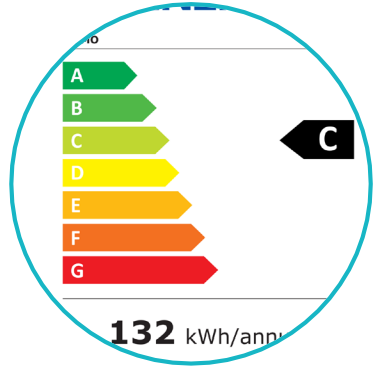

DOMO

A party at home!

DO91203F

161 L

ENERGY LABEL
C

NO FROST

39 dB

GEFRIERSCHRANK

- Energieeffizienzklasse: C
- Nutzinhalt: 161 L
- Gefriervermögen: 12 kg/Tag
- Sterne-Kennzeichnung: 4 Sterne
- Automatisches Abtauen (No Frost)
- Super-Gefrieren-Funktion
- Tür mit rechts- oder linksseitiger Montage und magnetischem Schließmechanismus
- Elektronische Temperatureinstellung
- Inklusive 2 ausziehbaren Regale und 3 transparenten Schubladen
- Einschließlich Griff
- Farbe: Weiß
- Geräuschpegel: 39 dB
- Abmessungen: B 54 x T 64,5 x H 143 cm