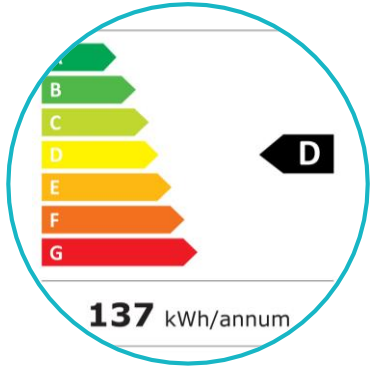

DOMO

A party at home!

DO91402C

206 L

D

TEMP
CONTROL

KÜHL-GEFRIERKOMBINATION

- Energieeffizienzklasse: D
- Nutzinhalt: 206 L (Kühlvolumen: 169 L + Gefriervolumen: 37 L)
- Gefriervermögen: 2,4 kg/Tag
- Türen mit rechts- oder linksseitiger Montage und magnetischem Schließmechanismus
- Mechanische Temperatureinstellung
- Kühlbereich inklusive 3 Ablageflächen aus Sicherheitsglas, Gemüseschublade, 3 Türablagen und LED-Beleuchtung
- Gefrierbereich inklusive 1 Fachboden
- Farbe: Weiß
- Geräuschpegel: 40 dB
- Abmessungen: B 54,5 x T 55,5 x H 143 cm

100 W

58,1 x 59,5 x 145,5 cm

42,2 kg

5411397159380

1

2