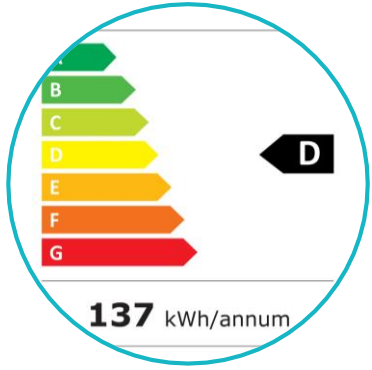

DOMO

A party at home!

DO91402C

206 L

D

TEMP
CONTROL

COMBI FRIGO-CONGÉLATEUR

- Classe énergétique : D
- Capacité : 206 l (compartiment de réfrigération: 169 l + compartiment congélation: 37 l)
- Capacité de congélation : 2,4 kg/jour
- Portes réversibles à fermeture magnétique
- Réglage mécanique de température
- Compartiment de réfrigération inclus 3 étagères en verre, bac à légumes, 3 compartiments de porte et éclairage LED
- Compartiment congélation inclus 1 étagère
- Couleur : blanc
- Niveau sonore : 40 dB
- Dimensions : L 54,5 x P 55,5 x H 143 cm

100 W

58,1 x 59,5 x 145,5 cm

42,2 kg

5411397159380

1

2