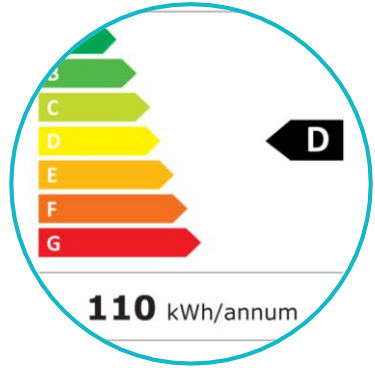

DOMO

A party at home!

DO91702R

108 L

D

37 dB

RETRO RÉFRIGÉRATEUR

- Classe énergétique : D
- Capacité : 108 l (compartiment de réfrigération : 95 l + compartiment congélation : 13 l)
- Réglage mécanique de température
- Compartiment de réfrigération inclus 2 étagères en verre, bac à légumes, 3 compartiments de porte et éclairage
- Compartiment congélation à 3 étoiles
- Couleur : noir
- Poignée rétro en métal
- Niveau sonore : 37 dB
- Dimensions : L 55 x P 61,5 x H 87,5 cm

0,8 A

57 x 64,5 x 91 cm

30,8 kg

5411397159656

1

4