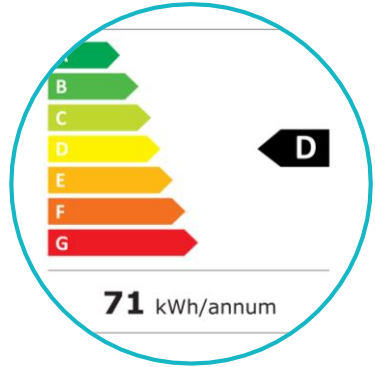

DOMO

A party at home!

DO91703R

120 L

D

41 DB

RETRO TISCHKÜHLSCHRANK

- Energieeffizienzklasse: D
- Nutzinhalt: 120 L
- Mechanische Temperatureinstellung
- Kühlbereich inklusive 3 Ablageflächen aus Sicherheitsglas, Gemüseschublade, 3 Türablagen und Beleuchtung
- Farbe: Rot
- Retro-Griff aus Metall
- Geräuschpegel: 41 dB
- Abmessungen: B 55 x T 61,5 x H 87,5 cm

0,8 A

57 x 64,5 x 91 cm

30,46 kg

5411397159663

1

4