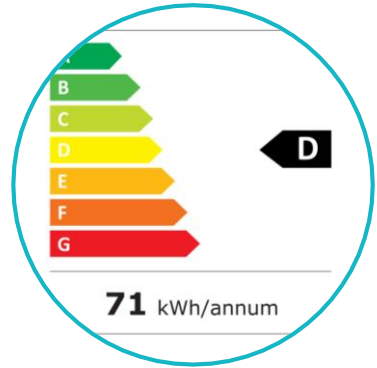

DOMO

A party at home!

DO91703R

120 L

D

41 DB

RETRO RÉFRIGÉRATEUR

- Classe énergétique : D
- Capacité : 120 l
- Réglage mécanique de température
- Compartiment de réfrigération inclus 3 étagères en verre, bac à légumes, 3 compartiments de porte et éclairage
- Couleur : rouge
- Poignée rétro en métal
- Niveau sonore : 41 dB
- Dimensions : L 55 x P 61,5 x H 87,5 cm

0,8 A

57 x 64,5 x 91 cm

30,46 kg

5411397159663

1

4