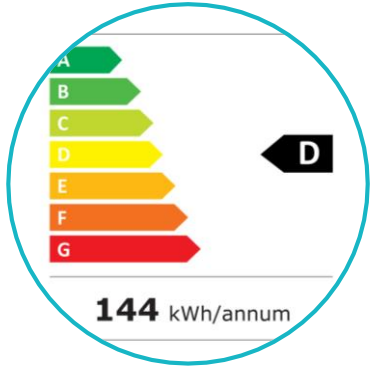

DOMO

A party at home!

DO91704R

206 K

D

39 DB

KÜHL-GEFRIERKOMBINATION

- Energieeffizienzklasse: D
- Nutzinhalt: 206 L (Kühlvolumen: 162 L + Gefriervolumen: 44 L)
- Mechanische Temperatureinstellung
- Kühlbereich inklusive 4 Ablageflächen aus Sicherheitsglas, Gemüseschublade, 3 Türablagen und LED-Beleuchtung
- Gefrierbereich inklusive Ablagefläche aus Sicherheitsglas
- Farbe: Schwarz
- Retro-Griff aus Metall
- Geräuschpegel: 39 dB
- Abmessungen: B 55 x T 61,5 x H 144 cm

0,85 A

64,5 x 57 x 146 cm

46,9 kg

5411397159670

1

2