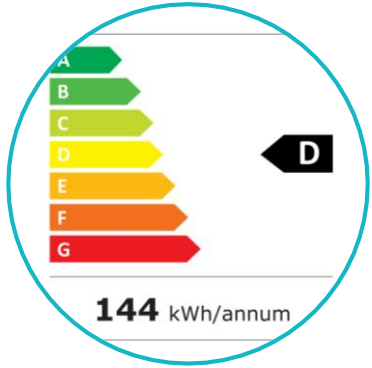

DOMO

A party at home!

DO91704R

206 K

D

39 DB

COMBI FRIGO-CONGÉLATEUR

- Classe énergétique : D
- Capacité : 206 l (compartiment de réfrigération : 162 l + compartiment congélation : 44 l)
- Réglage mécanique de température
- Compartiment de réfrigération inclus 4 étagères en verre, bac à légumes, 3 compartiments de porte et éclairage LED
- Compartiment congélation inclus étagère en verre
- Couleur : noir
- Poignée rétro en métal
- Niveau sonore : 39 dB
- Dimensions : L 55 x P 61,5 x H 144 cm

0,85 A

64,5 x 57 x 146 cm

46,9 kg

5411397159670

1

2