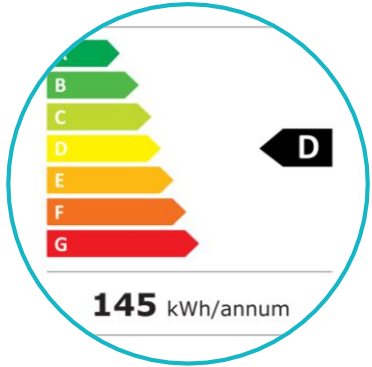

# DOMO

*A party at home!*

DO91706R

191 L

D

39 dB

## KÜHL-GEFRIERKOMBINATION

- Energieeffizienzklasse: D
- Nutzinhalt: 191 L (Kühlvolumen: 147 L + Gefriervolumen: 44 L)
- Mechanische Temperatureinstellung
- Kühlbereich inklusive 3 Ablageflächen aus Sicherheitsglas, Gemüseschublade, 4 Türablagen und LED-Beleuchtung
- Gefrierbereich inklusive Ablagefläche aus Sicherheitsglas
- Farbe: Schwarz
- Retro-Griff aus Metall
- Geräuschpegel: 39 dB
- Abmessungen: B 55 x T 61,5 x H 145 cm

0,85 A

58,5 x 65,5 x 149 cm

48,48 kg

5411397159694

1

2