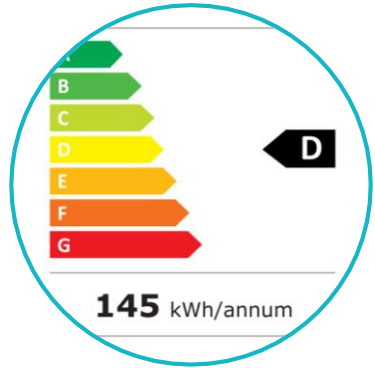

DOMO

A party at home!

DO91706R

191 L

D

39 DB

COMBI FRIGO-CONGÉLATEUR

- Classe énergétique : D
- Capacité : 191 l (compartiment de réfrigération : 147 l + compartiment congélation : 44 l)
- Réglage mécanique de température
- Compartiment de réfrigération inclus 3 étagères en verre, bac à légumes, 4 compartiments de porte et éclairage LED
- Compartiment congélation inclus étagère en verre
- Couleur : noir
- Poignée rétro en métal
- Niveau sonore : 39 dB
- Dimensions : L 55 x P 61,5 x H 145 cm

0,85 A

58,5 x 65,5 x 149 cm

48,48 kg

5411397159694

1

2