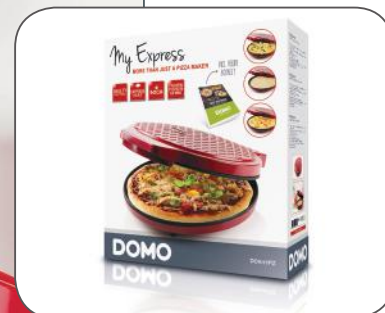

# DOMO

D09177PZ

**FAST  
HEAT**

Ø  
**30cm**

**MULTI  
FUNCTIONAL**

## My Express

- Veelzijdig keukentoesel:
  - Oventje voor pizza, omelet, pannenkoeken, quiche, tortilla, ...
  - Laat het toestel open en je kan de onderste plaat gebruiken als bakplaat
- Maak een pizza in 12 min.
- Diameter: 30 cm
- Hoogwaardige antiaanbaklaag
- 2 warmte elementen voor een goede verdeling van de warmte
- Indicatielampje voor aan-uit en klaar voor gebruik
- Eenvoudig in gebruik
- Makkelijk te reinigen

## My Express

- Appareil de cuisine polyvalent :
  - Idéal pour les pizzas fraîches, les pizzas surgelées, les omelettes, les crêpes, les quiches, les tortillas...
  - Laissez l'appareil ouvert et utilisez la plaque inférieure comme plaque de cuisson
- Préparez une pizza en 12 min.
- Diamètre : 30 cm
- Revêtement anti-adhésif de haute qualité
- 2 éléments chauffants pour une bonne répartition de la chaleur
- Témoin lumineux de marche/arrêt, prêt à l'emploi
- Facile à utiliser
- Facile à nettoyer