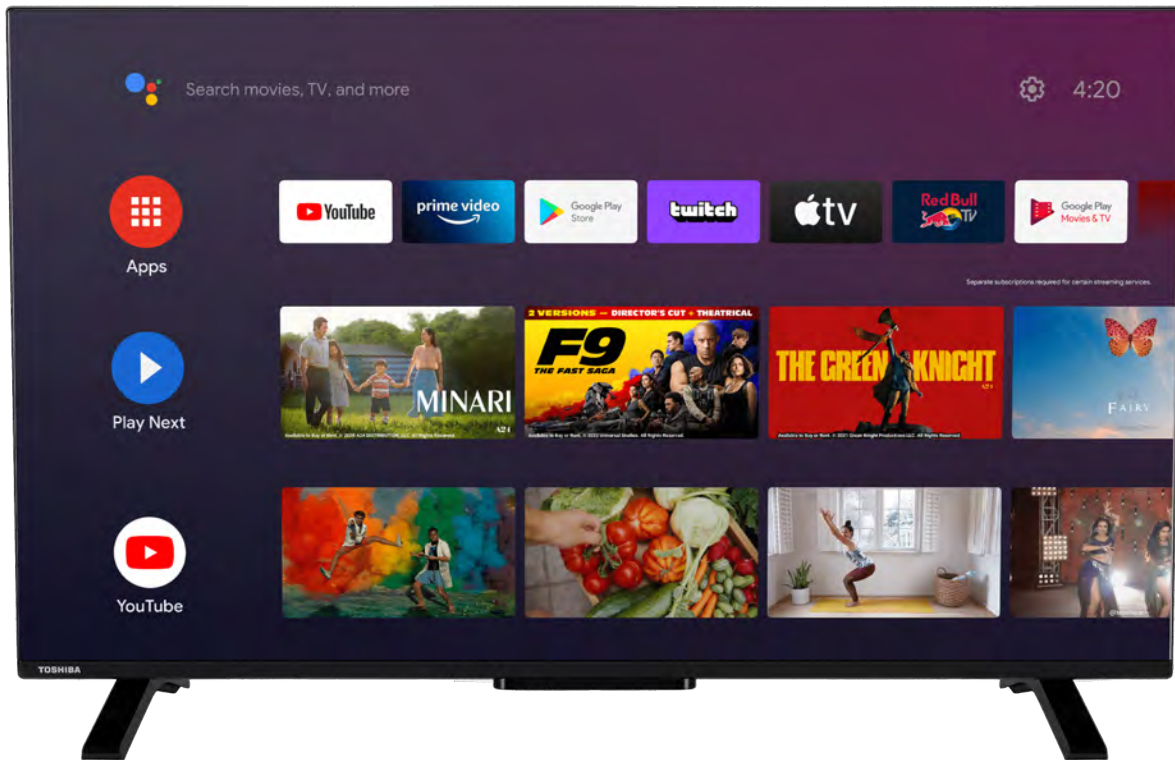

TOSHIBA

UA23 Series

55UA2363DG

EAN: 4024862129224

androidtv

Dolby Vision Dolby Atmos

POWERED BY ONKYO

Google Play

Chromecast built-in

NETFLIX

prime video

Ok Google

Verwenden Sie Ihre Stimme, um nach Sendungen zu suchen, Ihren Fernseher zu steuern, Ihren Tag zu planen und vieles mehr. Fragen Sie einfach Google.

Dolby Atmos

Ein Fernseher mit Stereo-Lautsprechern mit Dolby Atmos-Audioverarbeitung liefert einen atemberaubenden Klang mit beeindruckender Klarheit, Fülle, Detailgenauigkeit und Tiefe. Ein Verbraucher kann Dolby Atmos im Kino erleben und das gleiche Dolby Atmos-Erlebnis zu Hause wie keine andere Soundlösung erleben.