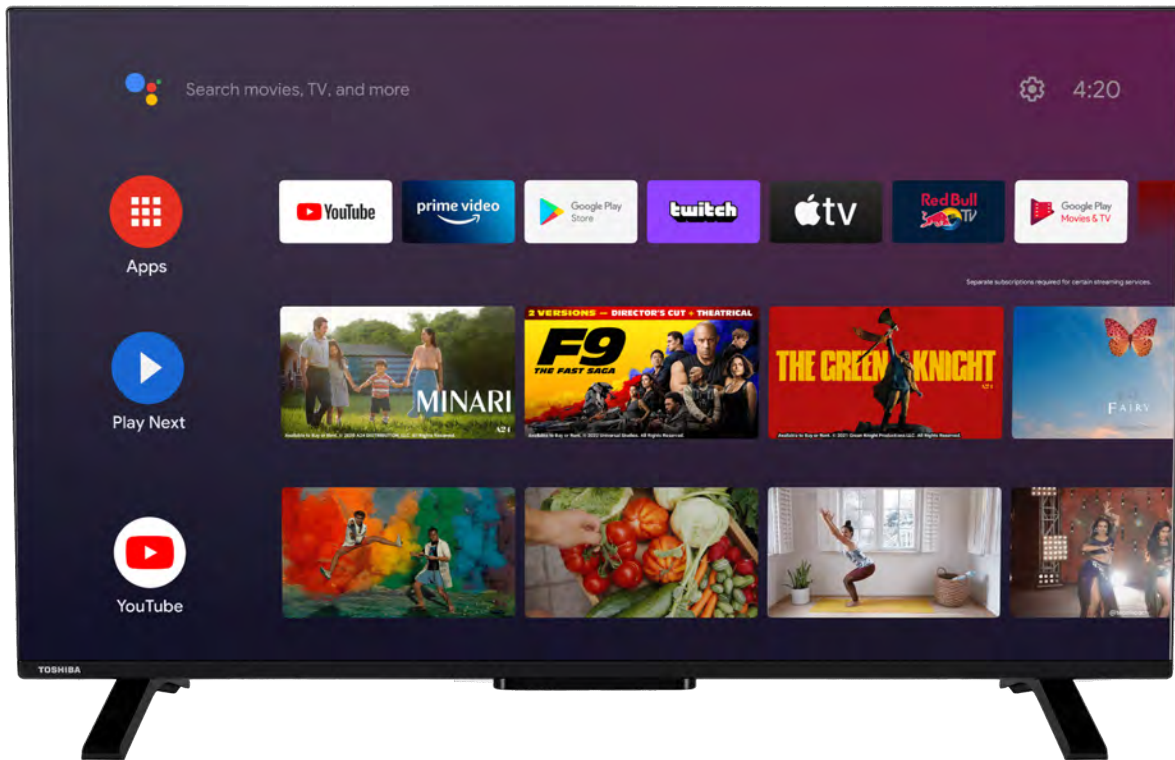

TOSHIBA

UA23 Series

65UA2363DG

EAN: 4024862129248

androidtv

Dolby Vision Dolby Atmos

POWERED BY ONKYO

Google Play Chromecast built-in

NETFLIX

prime video

Ok Google

Verwenden Sie Ihre Stimme, um nach Sendungen zu suchen, Ihren Fernseher zu steuern, Ihren Tag zu planen und vieles mehr. Fragen Sie einfach Google.

Dolby Atmos

Ein Fernseher mit Stereo-Lautsprechern mit Dolby Atmos-Audioverarbeitung liefert einen atemberaubenden Klang mit beeindruckender Klarheit, Fülle, Detailgenauigkeit und Tiefe. Ein Verbraucher kann Dolby Atmos im Kino erleben und das gleiche Dolby Atmos-Erlebnis zu Hause wie keine andere Soundlösung erleben.

E

85kWh/1000

G

HÖHEPUNKTE

- ⊞ Netflix
- ⊞ Prime Video
- ⊞ YouTube
- ⊞ disney+
- ⊞ TRU Resolution

ANZEIGE

Größe (cm & Zoll)	65" / 164cm
Paneltyp	Direct Back Light (DLED)
Auflösung	Ultra HD (3840 x 2160)
Helligkeit	300