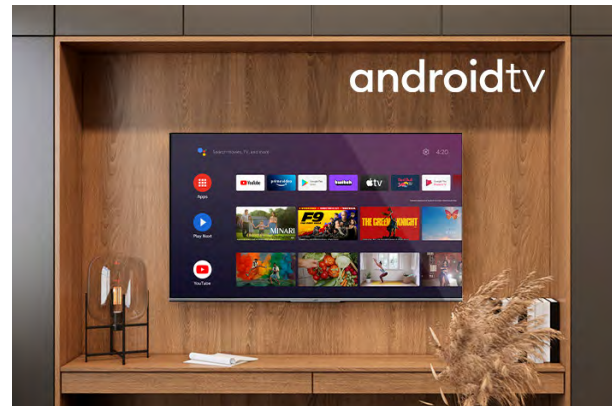

FULL HD/HD Fernseher Android Fernseher

LT-32VAF5300

- > FULL HD (1920X1080)
- > 3 HDMI & 2 USB
- > Android TV
- > HDR10
- > Super Resolution & Micro Dimming

FHD

Dank FHD-Bildschirmauflösung zeigt Ihr Fernseher Bilder detaillierter als je zuvor. Mit 1080p-Bildschirmqualität verpassen Sie keine Details in Ihren Inhalten mit verbesserter Bildklarheit.