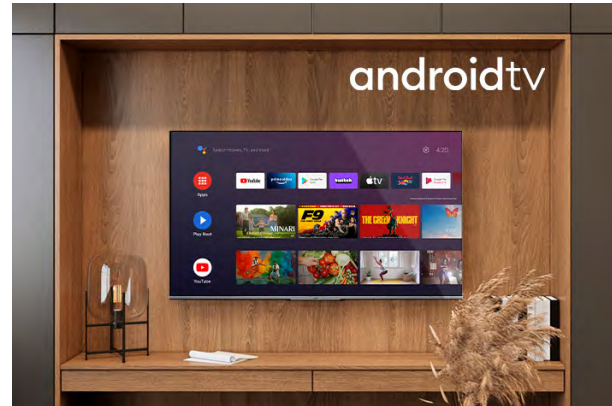

UHD Fernseher Android Fernseher

LT-50VA7300

- > 4K ULTRA HD (3840X2160)
- > 3 HDMI & 2 USB
- > Android TV
- > Dolby Vision HDR
- > MEMC

4K HDR Immersive

Das 4K HDR Immersive Logo bietet Verbrauchern die Gewissheit, dass die von dieser Technologie versprochene Bildqualität auf JVC-Fernsehern effektiv geliefert und reproduziert wird.

Android TV

Entdecken Sie Tausende von Filmen, Shows, Spielen und erhalten Sie Antworten auf Ihre Fragen auf dem großen Bildschirm mit Android TV

Dolby Vision HDR

Revolution in der Vision. Mit unglaublicher Helligkeit, Kontrast und Farbe erwecken JVC-Fernseher Unterhaltung vor Ihren Augen zum Leben. Durch die volle Nutzung des maximalen Potenzials der neuen Kinoprojektionstechnologie liefert Dolby Vision das Ergebnis eines raffinierten, lebensechten Bildes, das Sie vergessen lässt, dass Sie auf einen Bildschirm schauen.